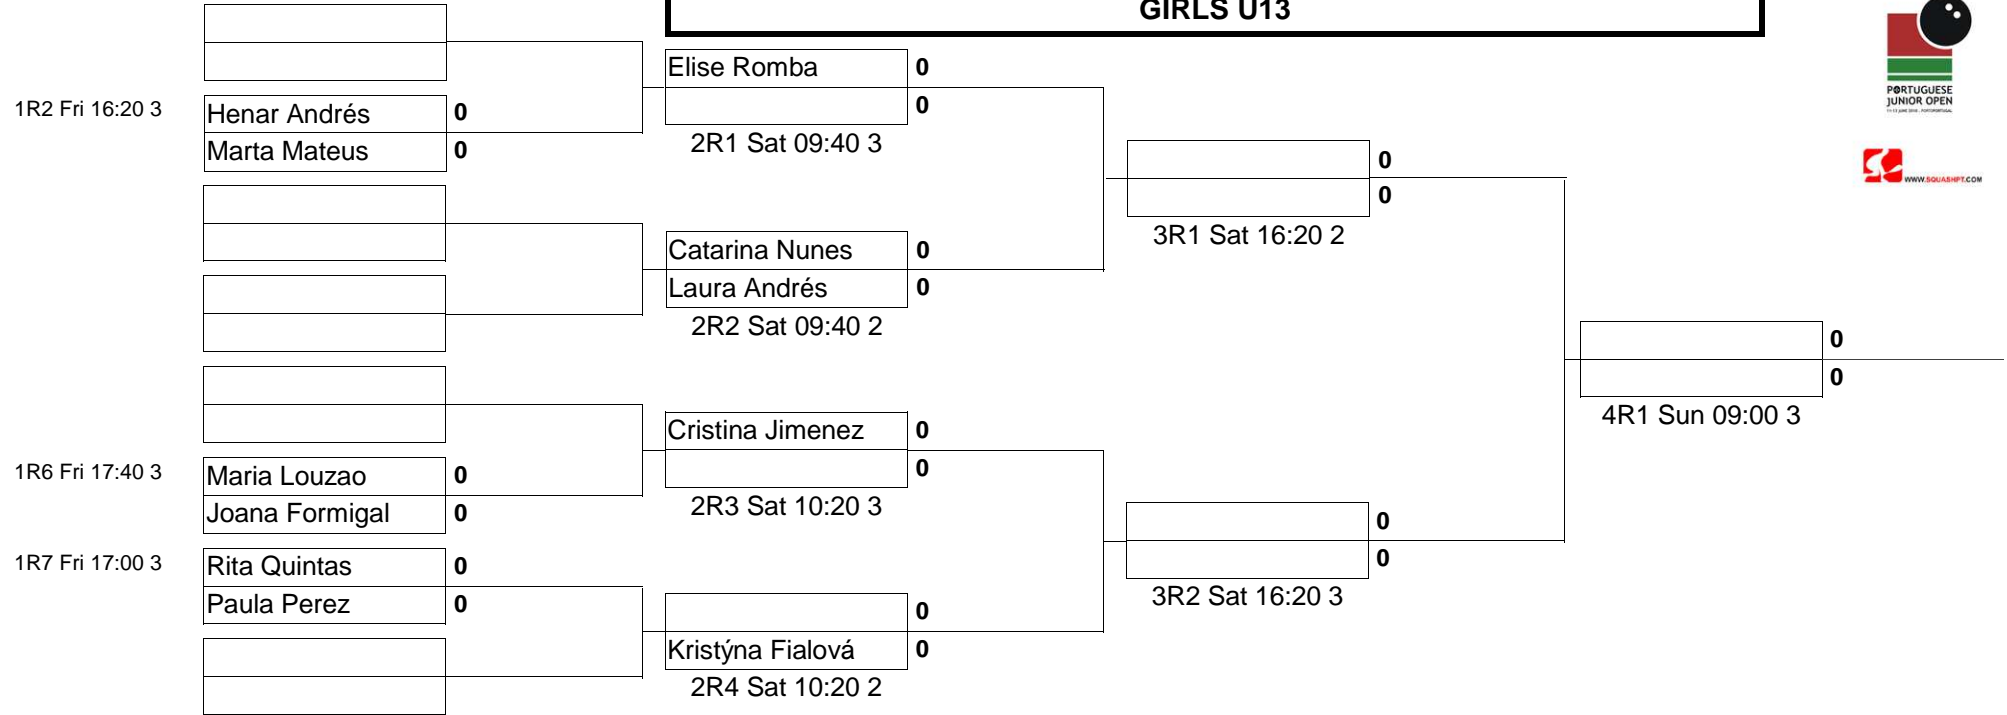

GIRLS U13

B = Bye
D = Desistência
F = Falta de comparência
L = Lesão