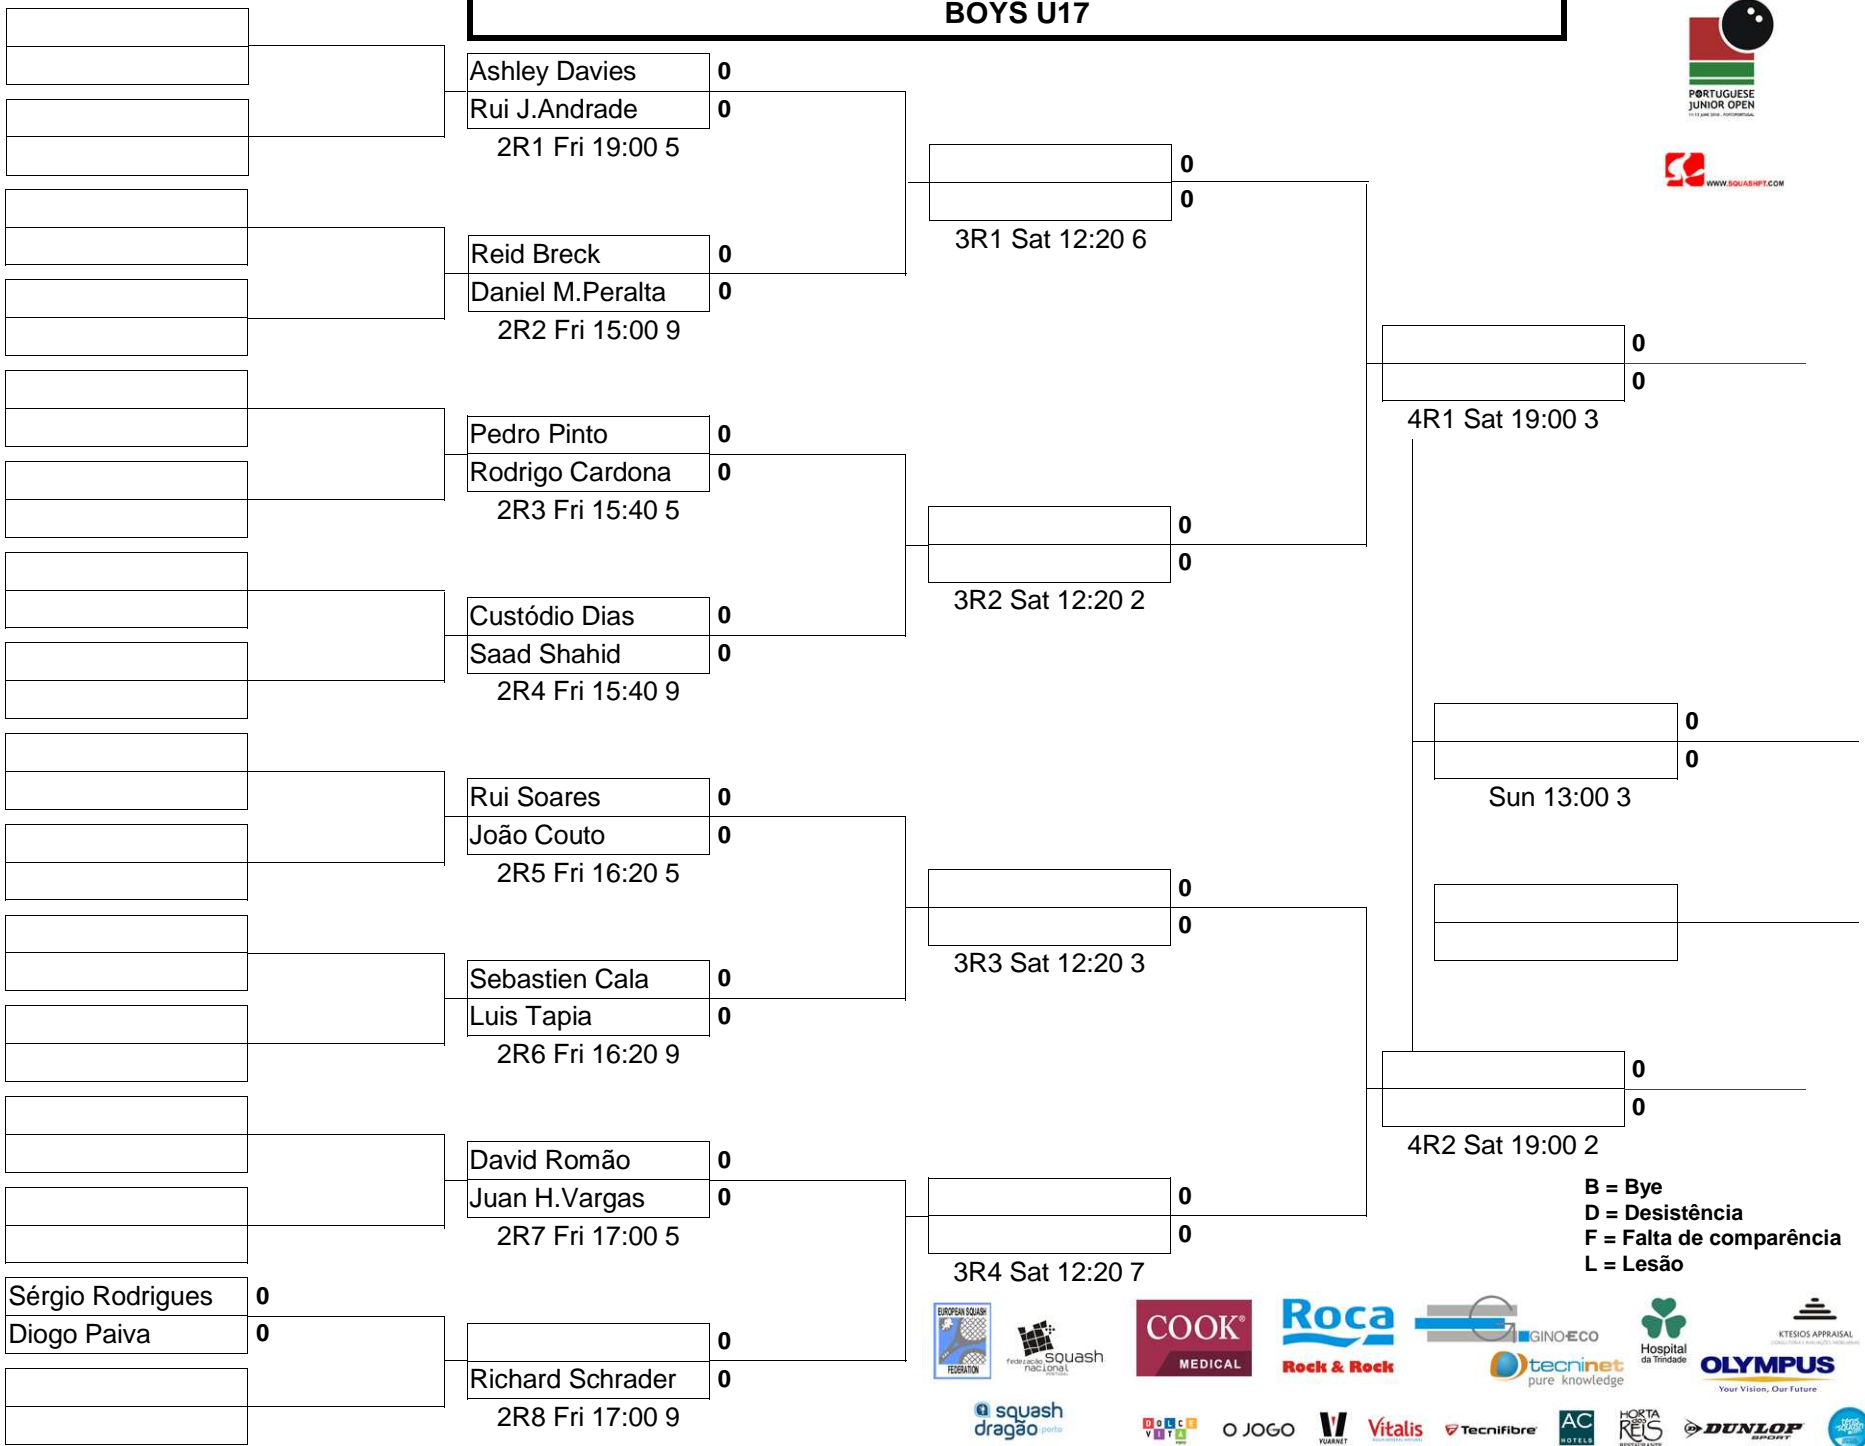

BOYS U17

B = Bye
D = Desistência
F = Falta de comparência
L = Lesão

1R15 Fri 14:20 5